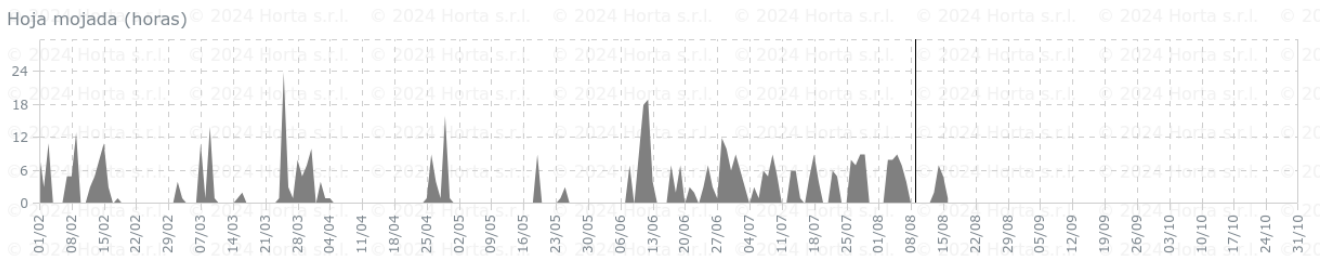

La Portera (Requena)