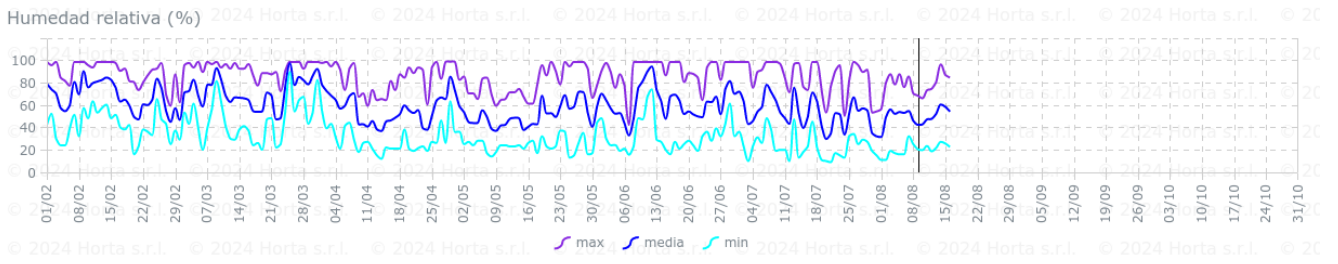

Las Monjas (Venta del Moro)