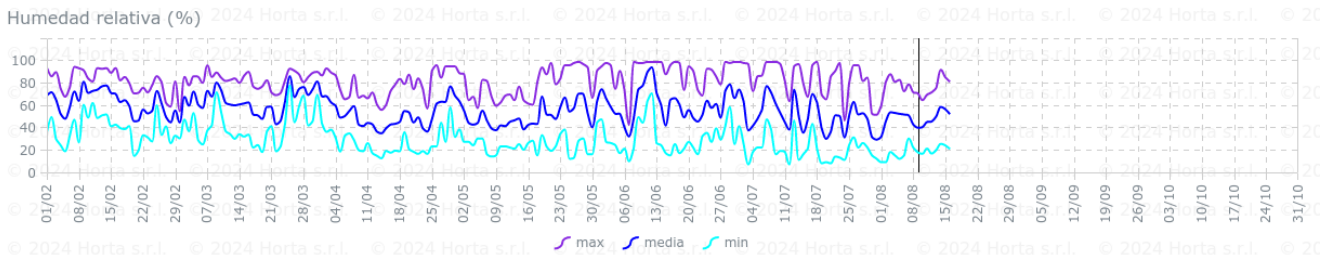

Caudete de las Fuentes