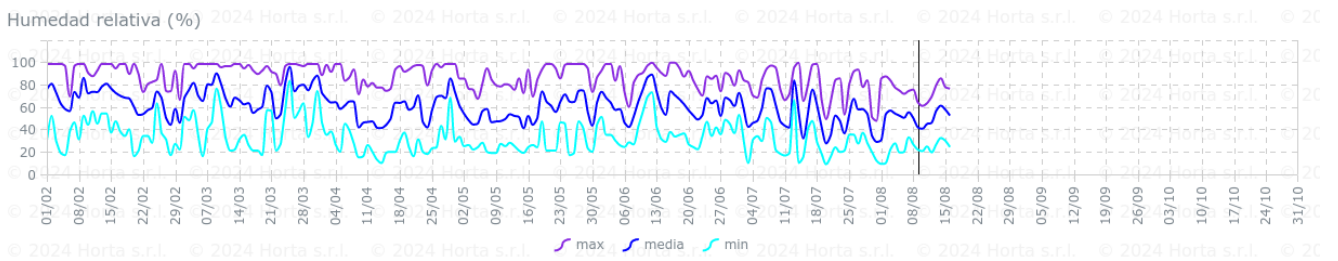

Siete Aguas