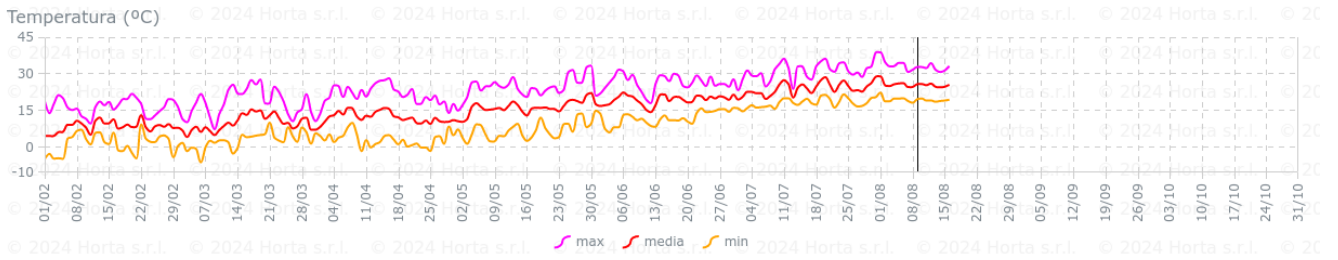

Siete Aguas