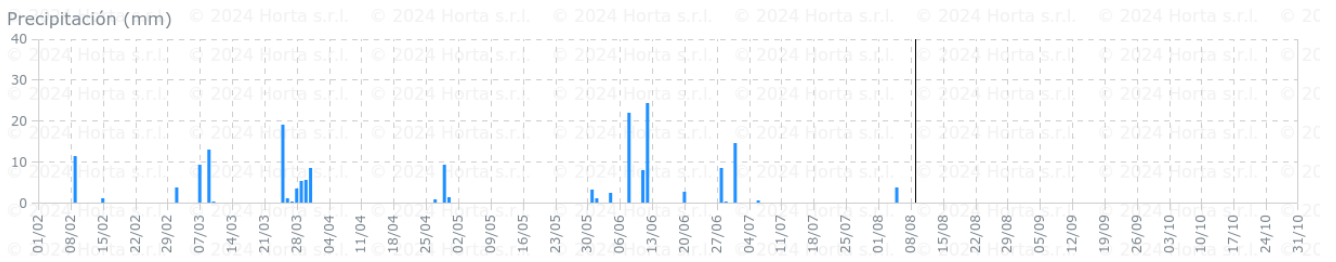

Caudete de las Fuentes