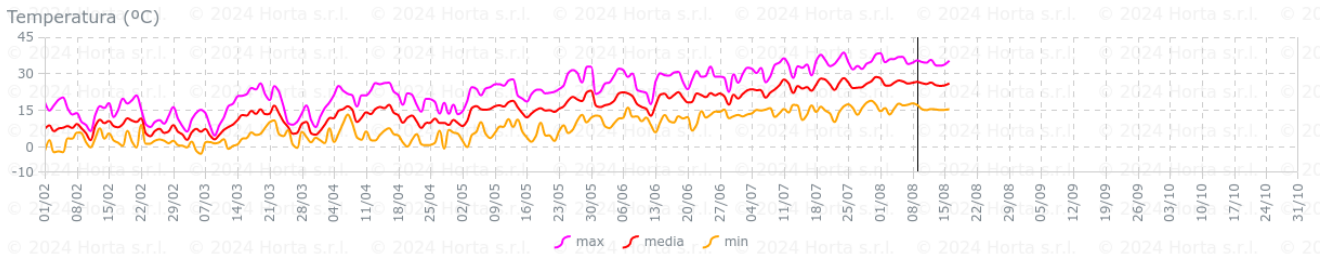

Camporrobles