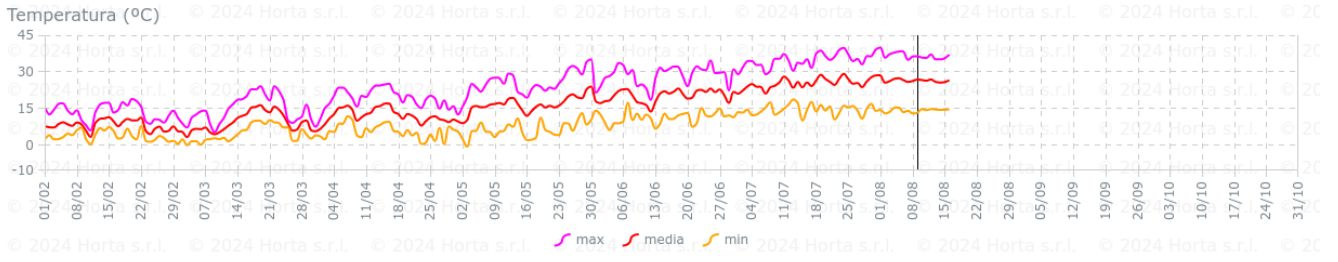

Fuenterrobles