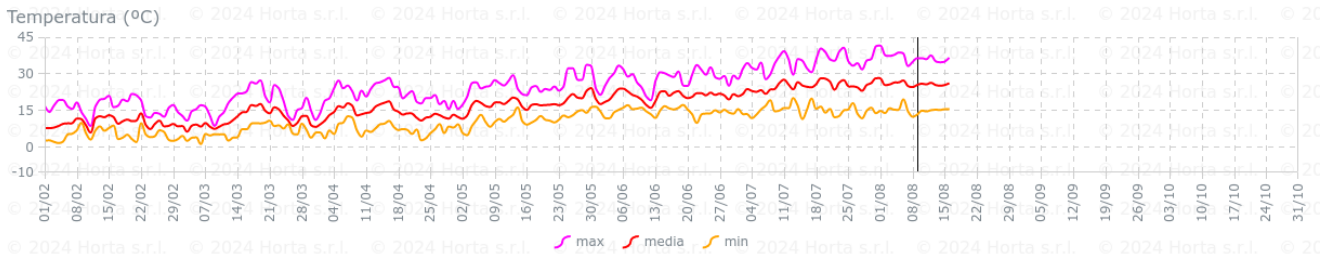

La Portera (Requena)