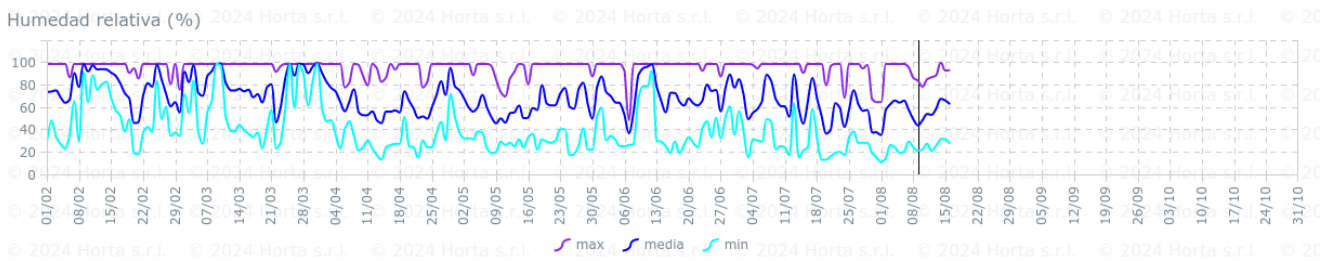

Camporrobles