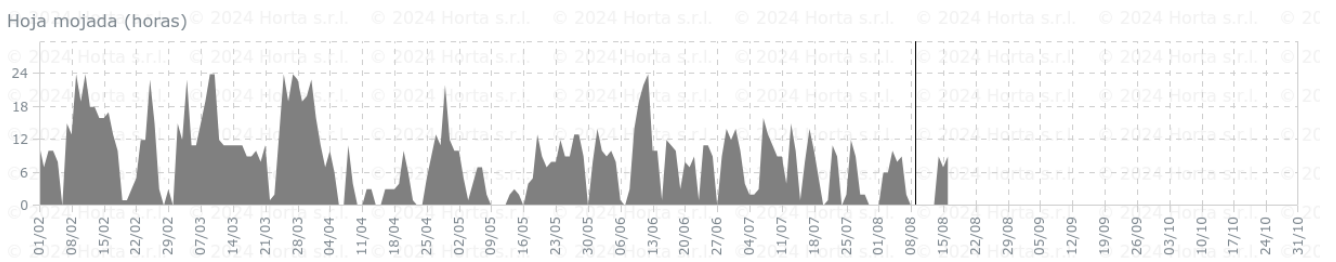

Camporrobles