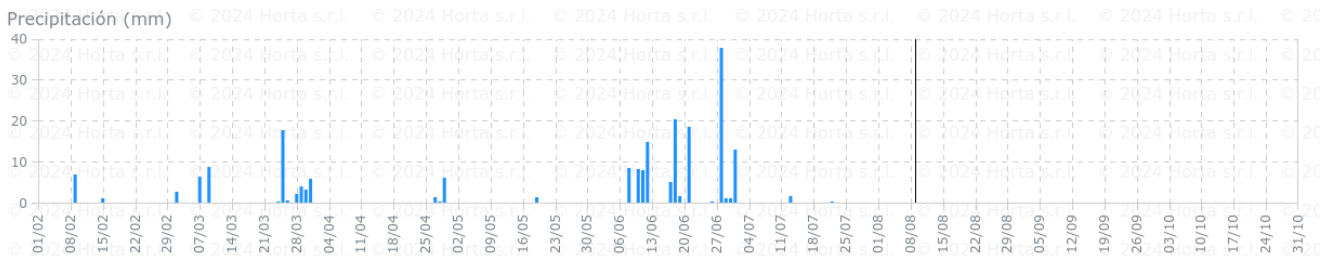

La Portera (Requena)