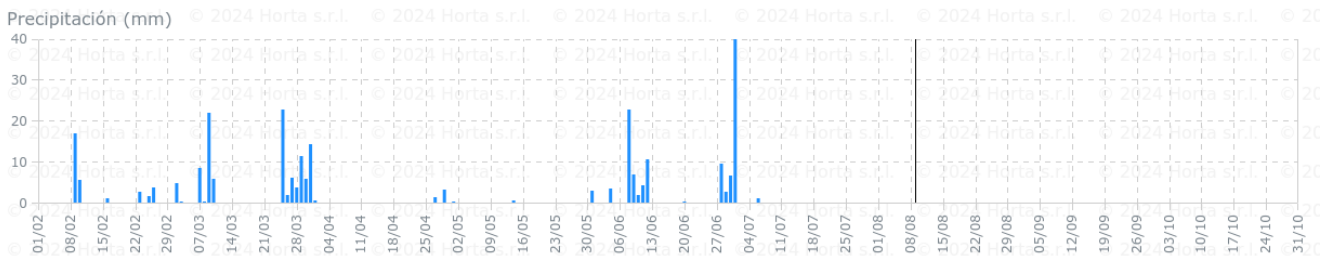

Camporrobles