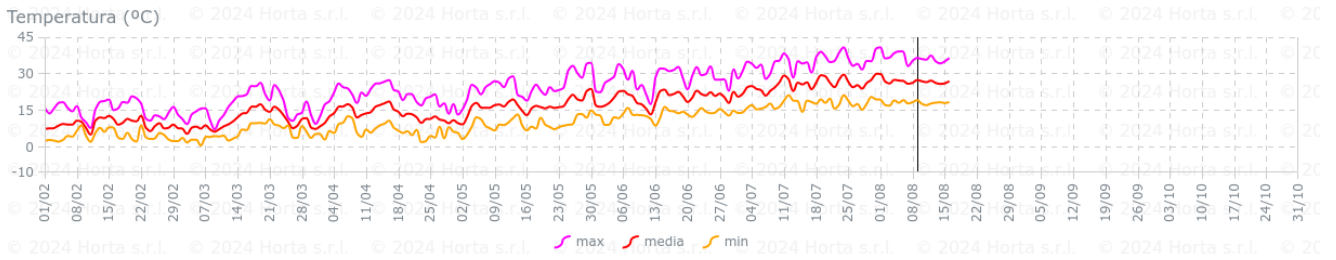

Caudete de las Fuentes