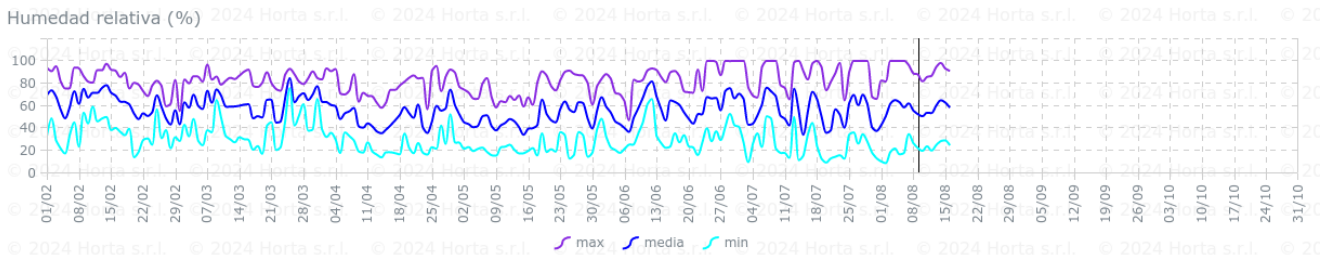

La Portera (Requena)