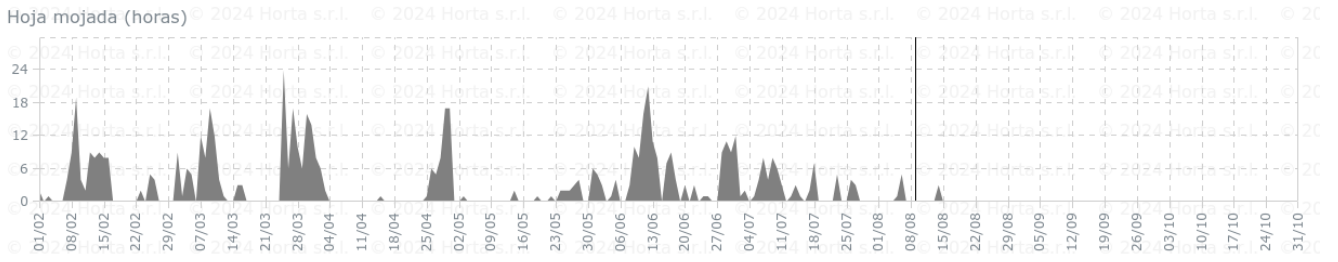

Fuenterrobles