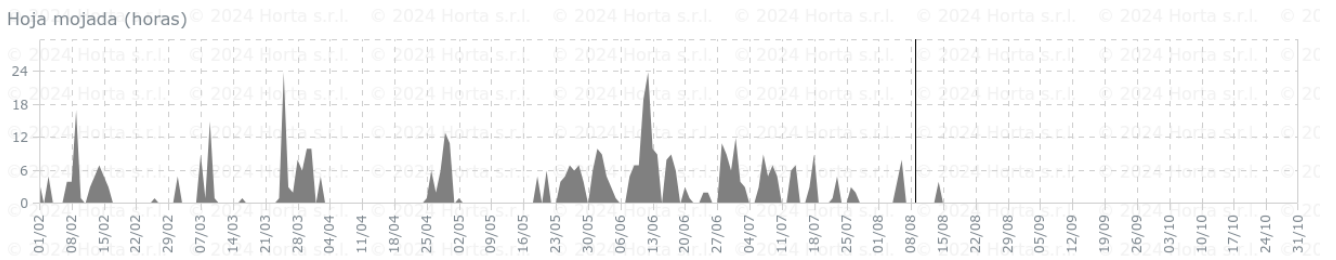

Caudete de las Fuentes