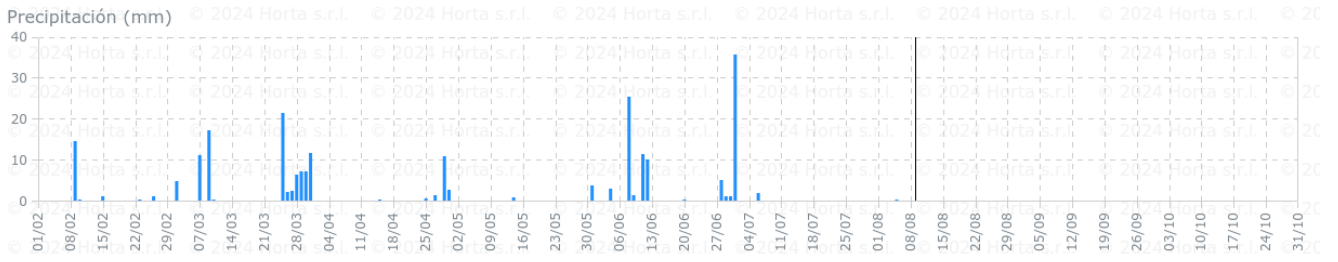

Fuenterrobles