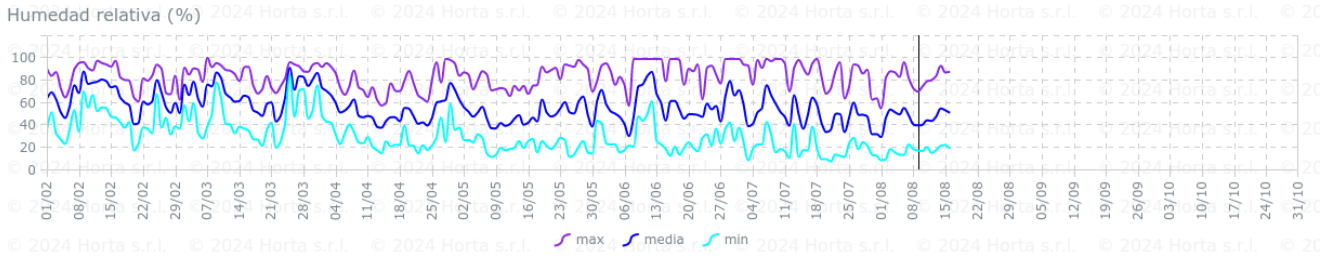

Fuenterrobles