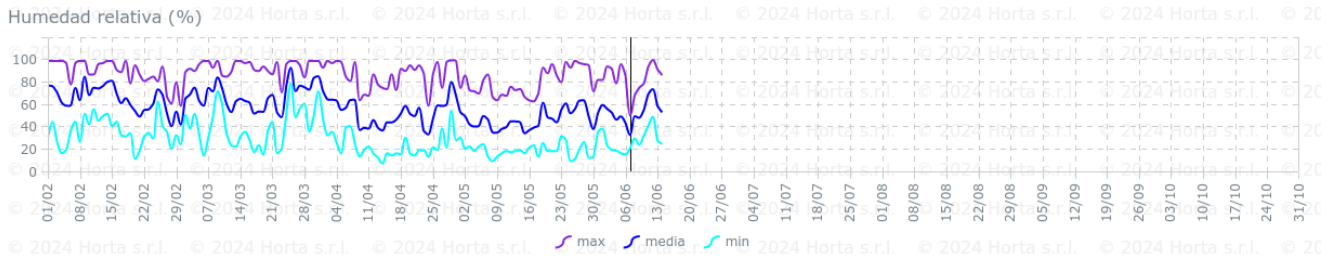

Los Cojos (Requena)