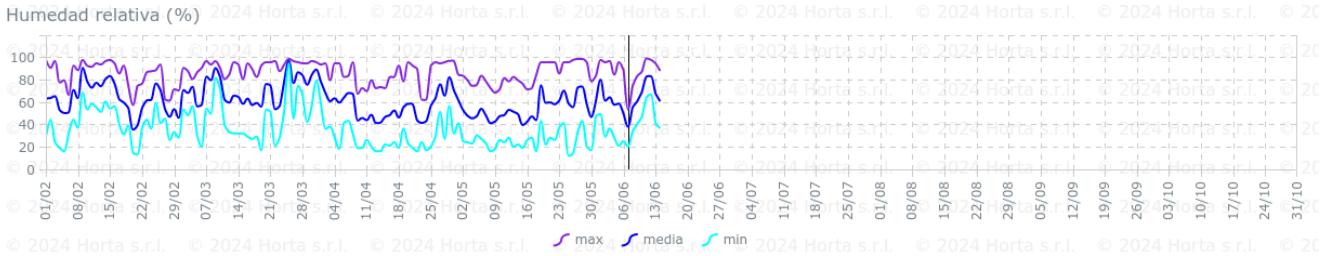

Temperatura (°C) © 2024 Horta s.r.l. © 2024 Horta s.r.l. © 2024 Horta s.r.l. © 2024 Horta s.r.l. © 2024 Horta s.r.l. © 2024 Horta s.r.l. © 2024 Horta s.r.l.

Humedad relativa (%) © 2024 Horta s.r.l. © 2024 Horta s.r.l. © 2024 Horta s.r.l. © 2024 Horta s.r.l. © 2024 Horta s.r.l. © 2024 Horta s.r.l. © 2024 Horta s.r.l.

Hoja mojada (horas) © 2024 Horta s.r.l. © 2024 Horta s.r.l. © 2024 Horta s.r.l. © 2024 Horta s.r.l. © 2024 Horta s.r.l. © 2024 Horta s.r.l. © 2024 Horta s.r.l.

Sinarcas

Utiel

Villargordo del Gabriel