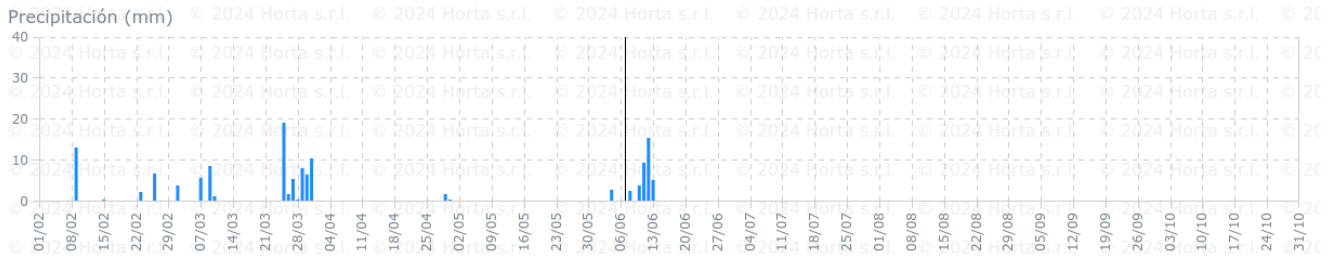

Los Cojos (Requena)