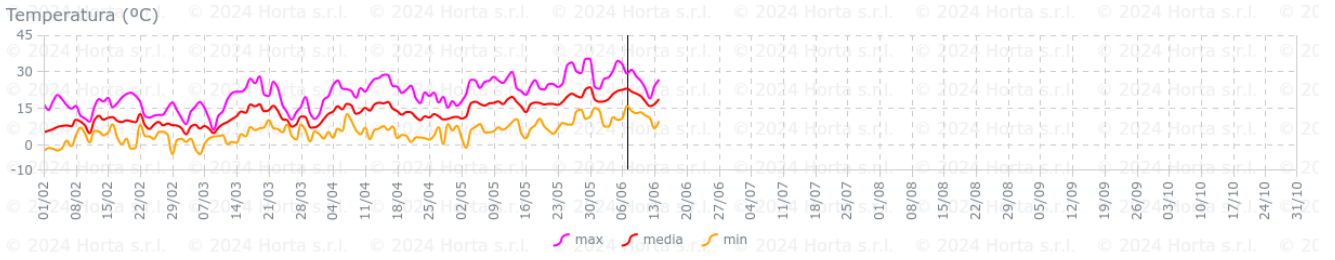

Rio Magro (Requena)