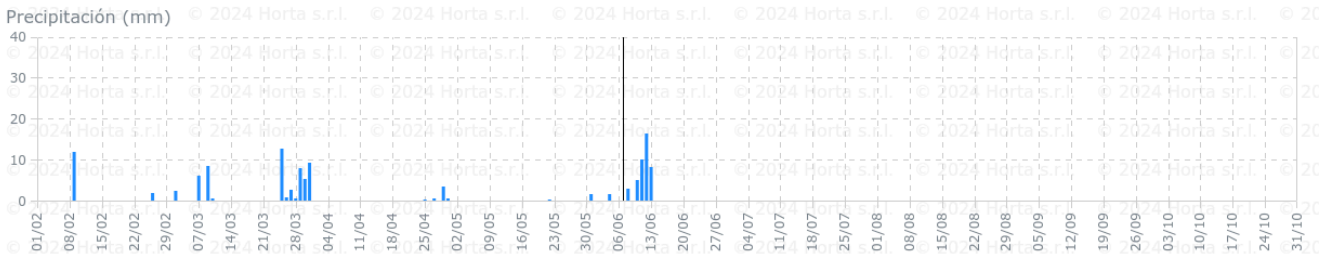

Rio Magro (Requena)