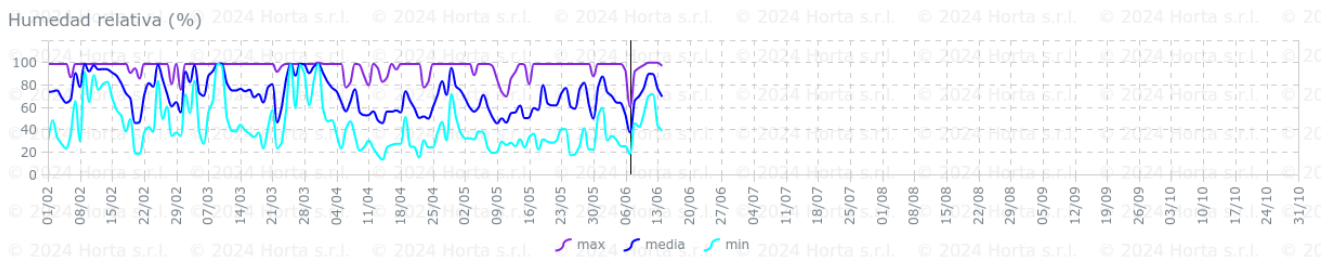

Camporrobles