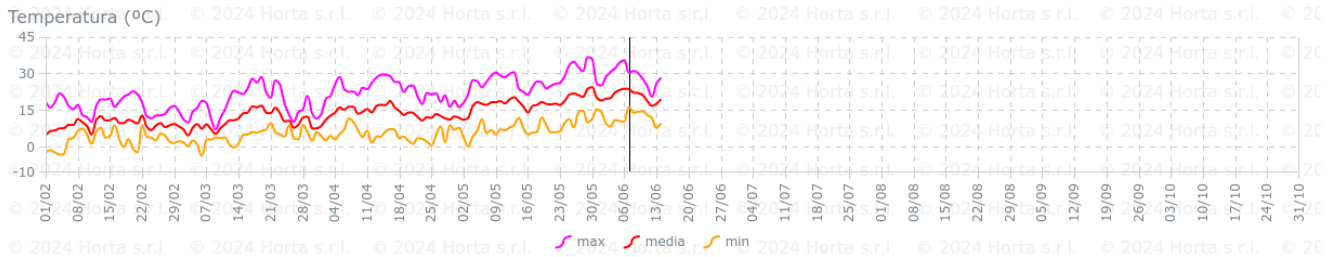

Los Cojos (Requena)