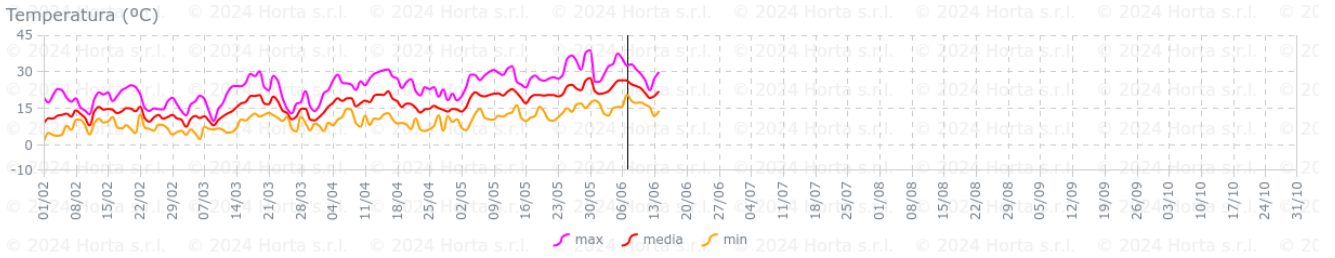

Las Monjas (Venta del Moro)