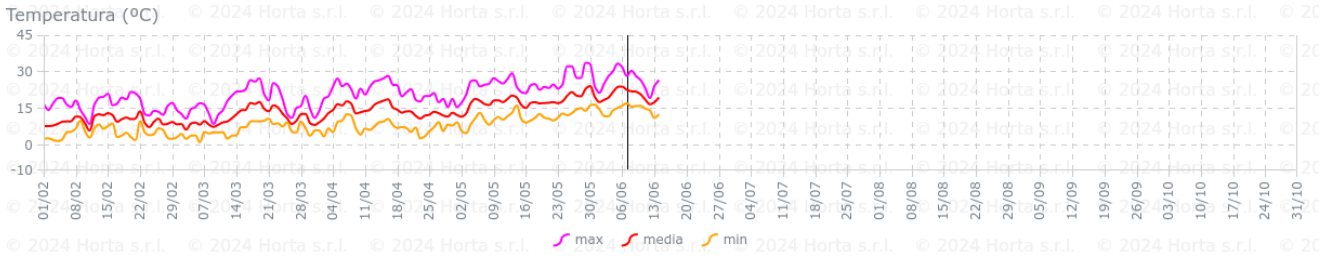

La Portera (Requena)