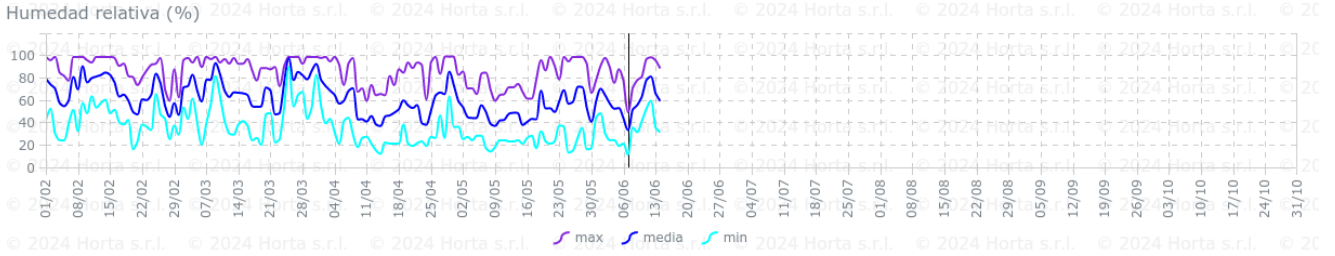

Las Monjas (Venta del Moro)