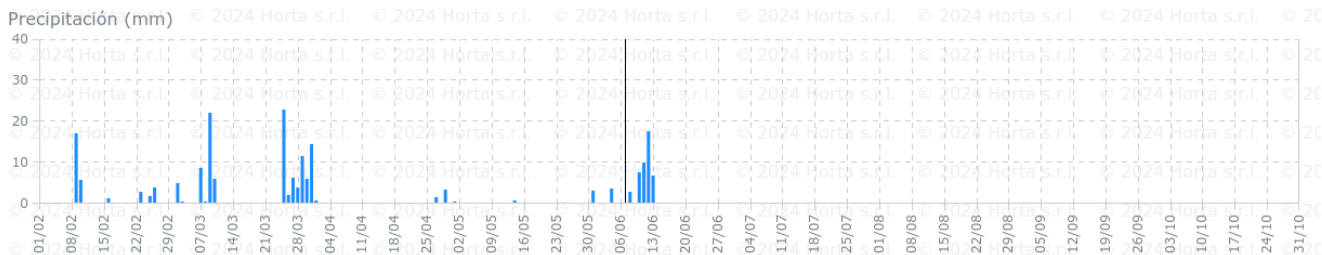

Camporrobles