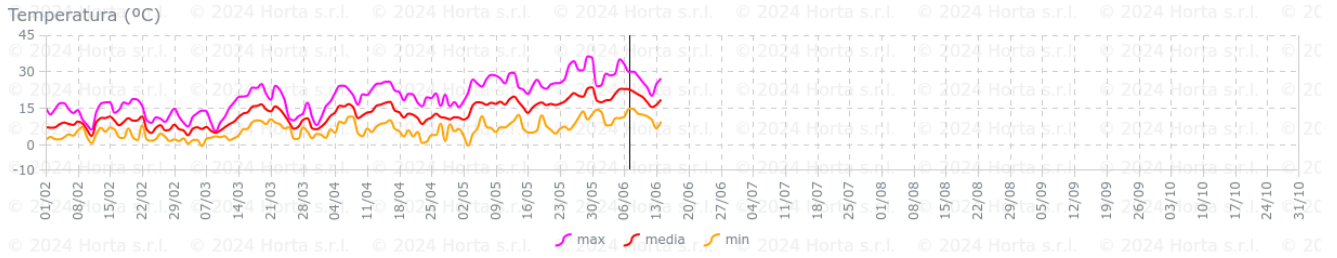

Temperatura (°C) © 2024 Horta s.r.l. © 2024 Horta s.r.l. © 2024 Horta s.r.l. © 2024 Horta s.r.l. © 2024 Horta s.r.l. © 2024 Horta s.r.l. © 2024 Horta s.r.l.

Humedad relativa (%) © 2024 Horta s.r.l. © 2024 Horta s.r.l. © 2024 Horta s.r.l. © 2024 Horta s.r.l. © 2024 Horta s.r.l. © 2024 Horta s.r.l. © 2024 Horta s.r.l.

Hoja mojada (horas) © 2024 Horta s.r.l. © 2024 Horta s.r.l. © 2024 Horta s.r.l. © 2024 Horta s.r.l. © 2024 Horta s.r.l. © 2024 Horta s.r.l. © 2024 Horta s.r.l.

Sinarcas

Utiel

Villargordo del Gabriel