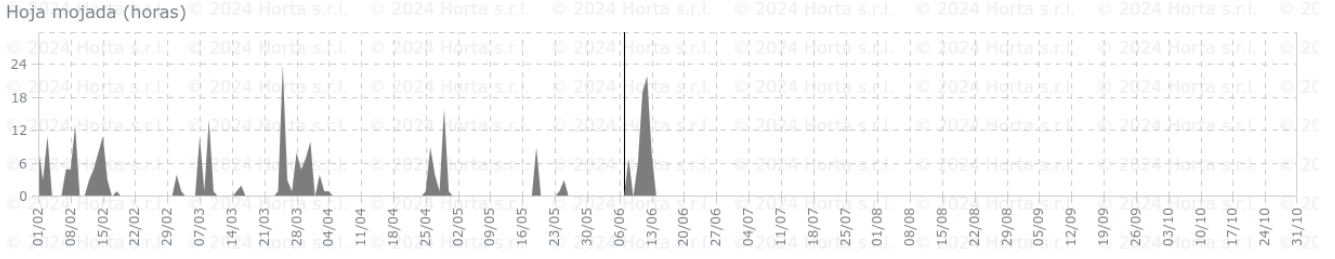

La Portera (Requena)