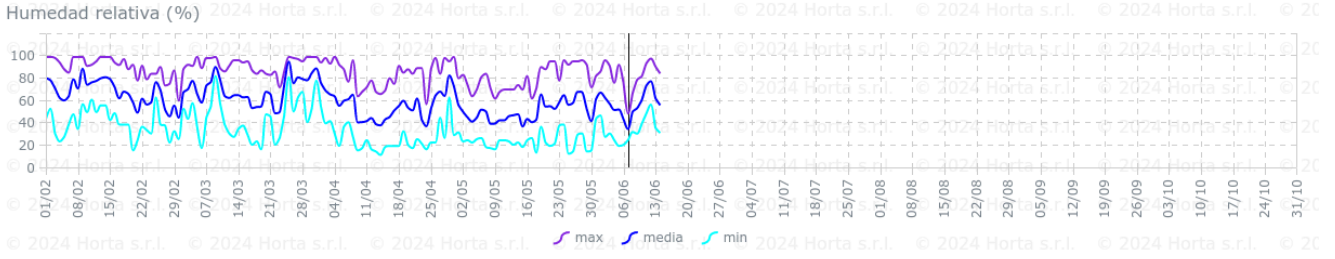

Rio Magro (Requena)