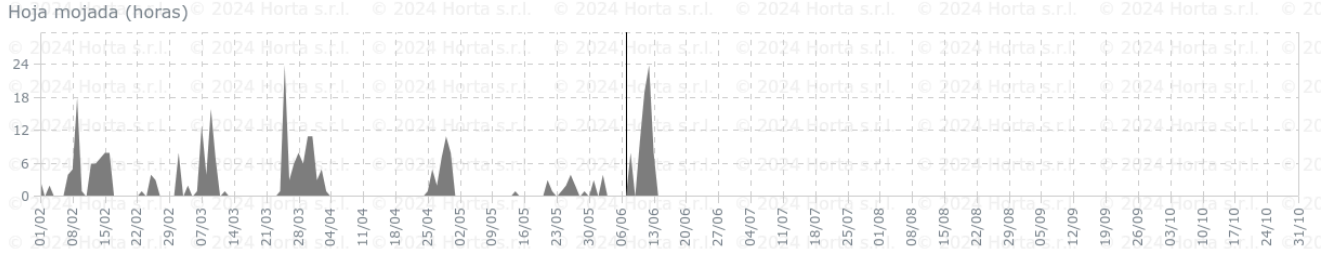

Temperatura (°C) © 2024 Horta s.r.l. © 2024 Horta s.r.l. © 2024 Horta s.r.l. © 2024 Horta s.r.l. © 2024 Horta s.r.l. © 2024 Horta s.r.l. © 2024 Horta s.r.l.

Humedad relativa (%) © 2024 Horta s.r.l. © 2024 Horta s.r.l. © 2024 Horta s.r.l. © 2024 Horta s.r.l. © 2024 Horta s.r.l. © 2024 Horta s.r.l. © 2024 Horta s.r.l.

Hoja mojada (horas) © 2024 Horta s.r.l. © 2024 Horta s.r.l. © 2024 Horta s.r.l. © 2024 Horta s.r.l. © 2024 Horta s.r.l. © 2024 Horta s.r.l. © 2024 Horta s.r.l.

Sinarcas

Utiel

Villargordo del Gabriel