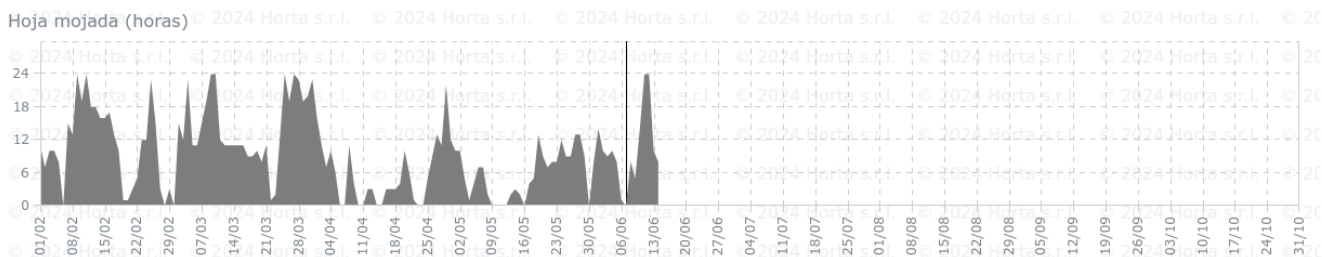

Camporrobles