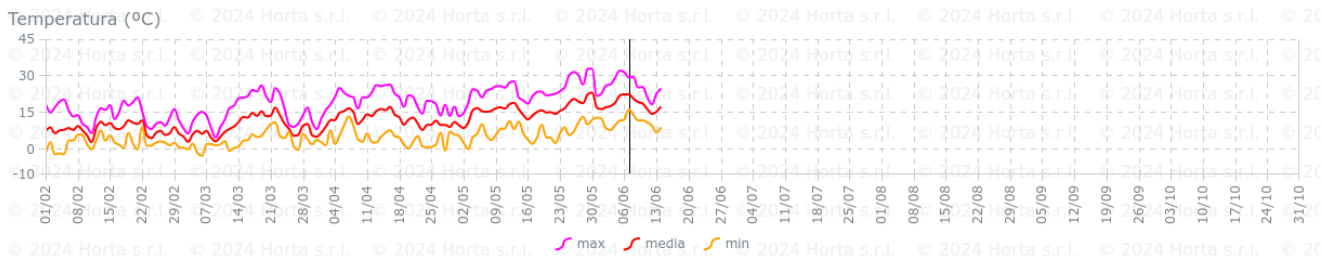

Camporrobles