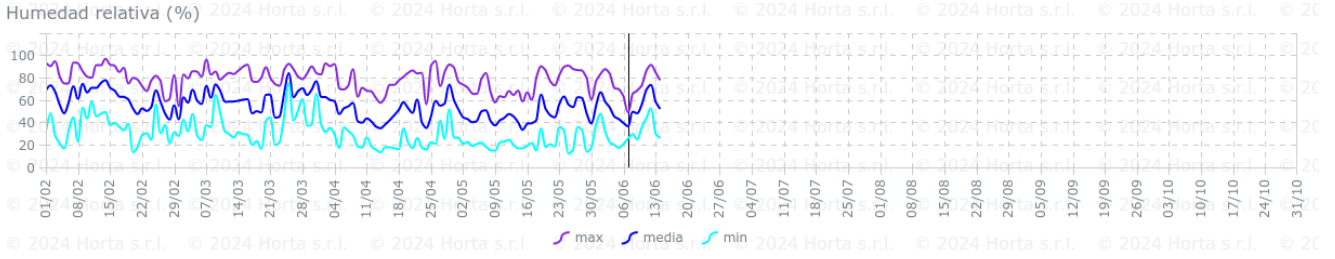

La Portera (Requena)