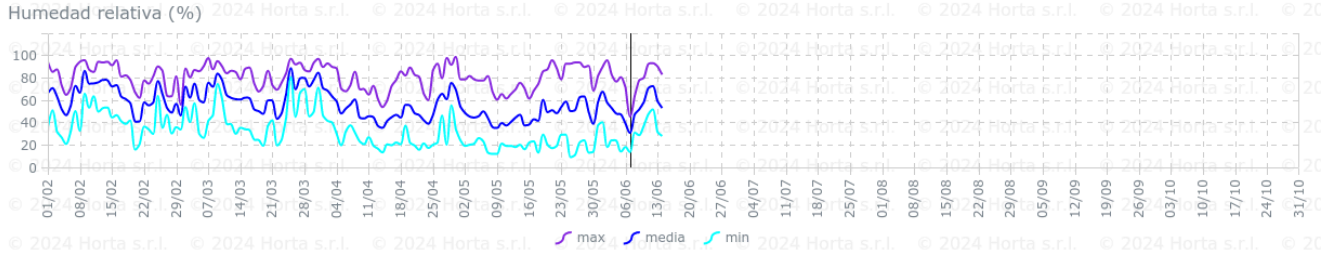

Temperatura (°C) © 2024 Horta s.r.l. © 2024 Horta s.r.l. © 2024 Horta s.r.l. © 2024 Horta s.r.l. © 2024 Horta s.r.l. © 2024 Horta s.r.l. © 2024 Horta s.r.l.

Humedad relativa (%) © 2024 Horta s.r.l. © 2024 Horta s.r.l. © 2024 Horta s.r.l. © 2024 Horta s.r.l. © 2024 Horta s.r.l. © 2024 Horta s.r.l. © 2024 Horta s.r.l.

Hoja mojada (horas) © 2024 Horta s.r.l. © 2024 Horta s.r.l. © 2024 Horta s.r.l. © 2024 Horta s.r.l. © 2024 Horta s.r.l. © 2024 Horta s.r.l. © 2024 Horta s.r.l.

Sinarcas

Utiel

Villargordo del Gabriel