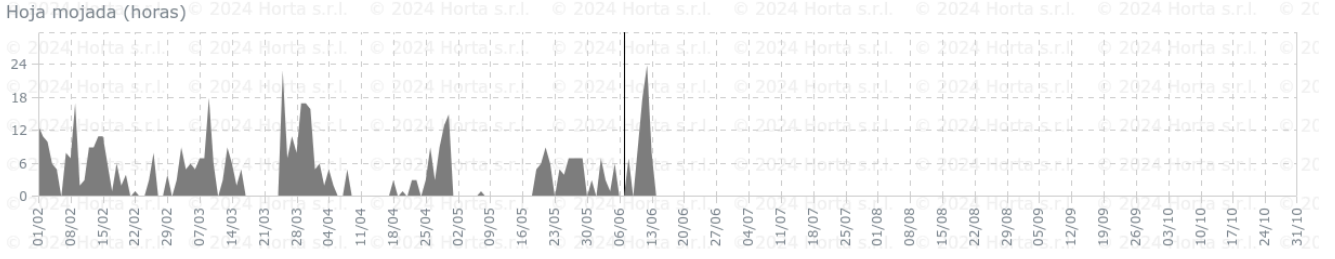

Rio Magro (Requena)