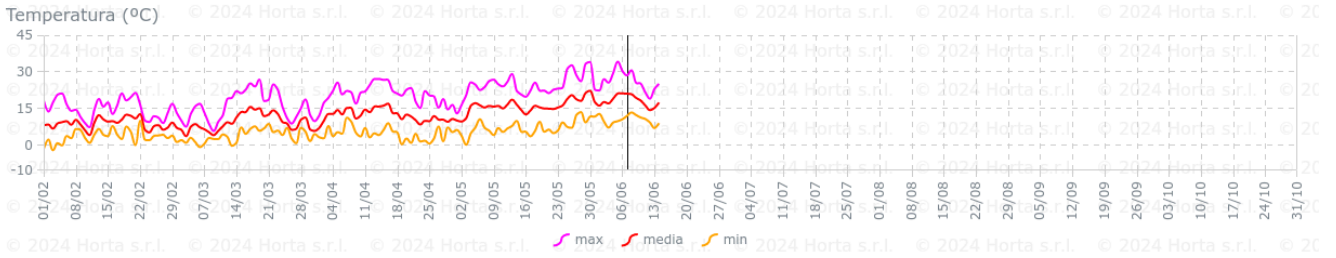

Temperatura (°C) © 2024 Horta s.r.l. © 2024 Horta s.r.l. © 2024 Horta s.r.l. © 2024 Horta s.r.l. © 2024 Horta s.r.l. © 2024 Horta s.r.l. © 2024 Horta s.r.l.

Humedad relativa (%) © 2024 Horta s.r.l. © 2024 Horta s.r.l. © 2024 Horta s.r.l. © 2024 Horta s.r.l. © 2024 Horta s.r.l. © 2024 Horta s.r.l. © 2024 Horta s.r.l.

Hoja mojada (horas) © 2024 Horta s.r.l. © 2024 Horta s.r.l. © 2024 Horta s.r.l. © 2024 Horta s.r.l. © 2024 Horta s.r.l. © 2024 Horta s.r.l. © 2024 Horta s.r.l.

Sinarcas

Utiel

Villargordo del Gabriel