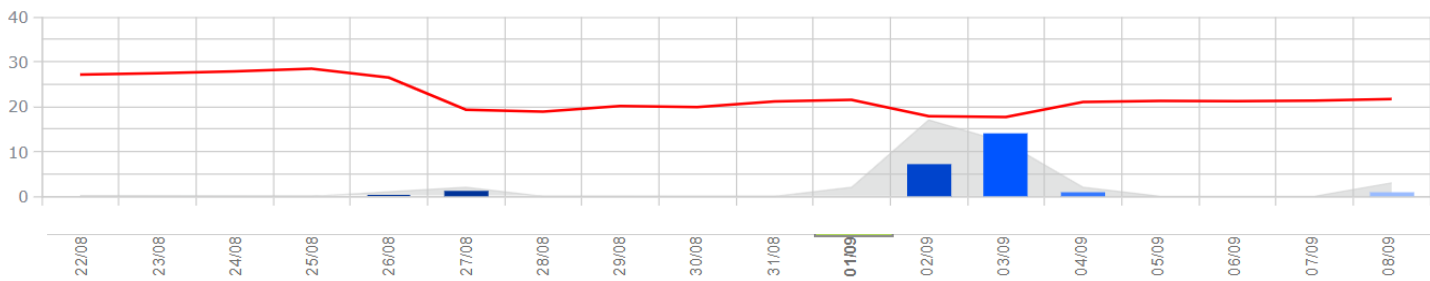

Información climática y riesgo de infección de mildiu, oídio y Botrytis previsto en la red de estaciones de la DO Utiel-Requena.

- Esta información climática es recogida desde la **Red de Estaciones** que ha instalado el Consejo Regulador de la D.O. Utiel-Requena **en los 9 municipios de la D.O.**
- Los riesgos ofrecidos por los modelos de previsión de **Agrigenio Vite**, desarrollados por Horta s.r.l., es un modelo epidemiológico, **en prueba en nuestras condiciones**, basado en condiciones climáticas locales
- El **Servicio de Sanidad Vegetal** está **validando** los datos durante esta campaña para poder afinar a futuro avisos de tratamientos
- Los gráficos que se muestran a continuación, ofrecen información de la **temperatura** (línea roja), **precipitación** (barras azules) y **horas de humectación o hoja mojada** (área sombreada gris). Las horas de hoja mojada o rocío es un parámetro clave para identificar los momentos de riesgo de infección de las distintas enfermedades. Los ***datos a la izquierda*** del día en el que se realiza el análisis (en negrita), corresponden a **registros de la estación** climática, mientras que los ***datos a la derecha*** es la **previsión climática** para los próximos 7 días en el punto donde se encuentra la estación.

Camporrobles

Caudete de las Fuentes

Leyenda

El tiempo

Temp. (°C)

Lluvia (mm)

Humectación foliar (h)

Fuenterrobles

Leyenda

El tiempo

Temp. (°C)

Lluvia (mm)

Humectación foliar (h)

La Portera (Requena)

Leyenda

El tiempo