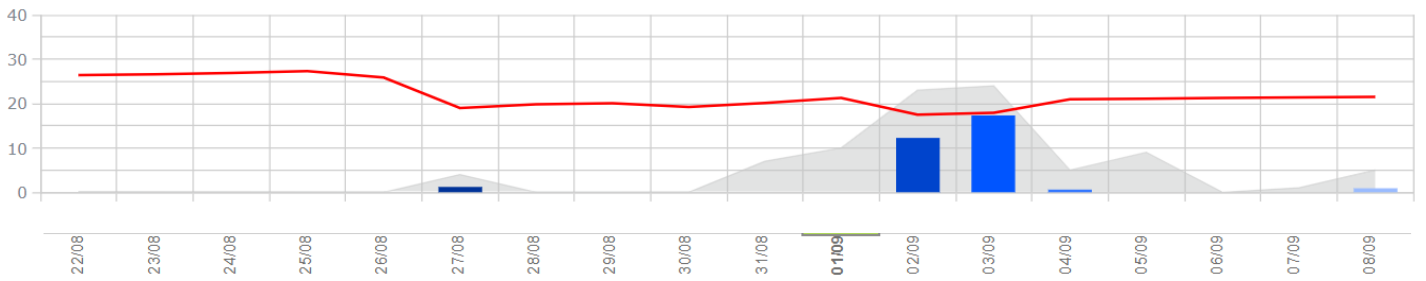

Leyenda

El tiempo

Temp. (°C)

Lluvia (mm)

Humectación foliar (h)

Siete Aguas

Leyenda

El tiempo

Temp. (°C) Lluvia (mm) Humectación foliar (h)

Sinarcas

Leyenda

El tiempo

Temp. (°C) Lluvia (mm) Humectación foliar (h)

Utiel

Leyenda

El tiempo