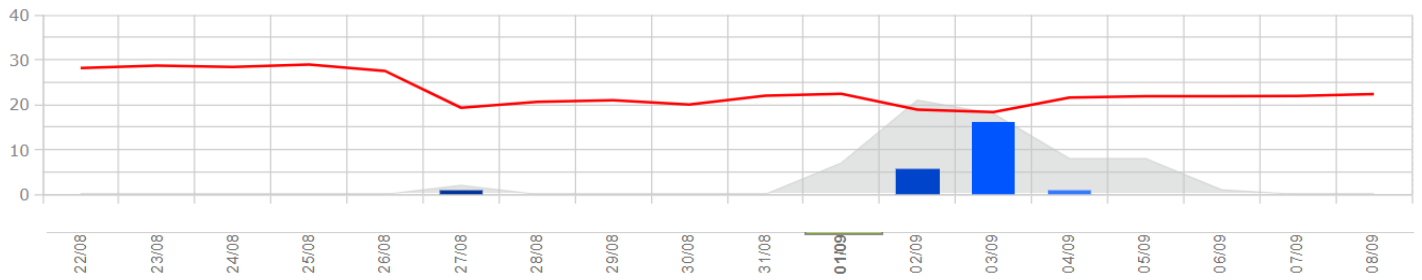

Caudete de las Fuentes

Leyenda

El tiempo

Temp. (°C)

Lluvia (mm)

Humectación foliar (h)