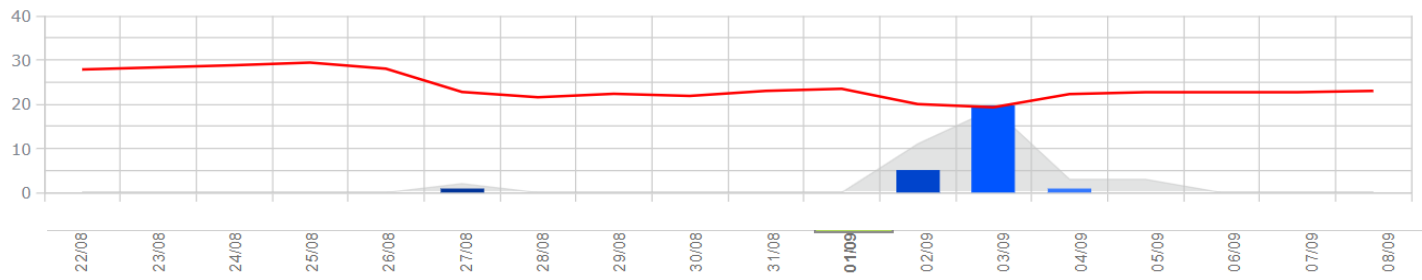

Leyenda

El tiempo

Temp. (°C)

Lluvia (mm)

Humectación foliar (h)

La Portera (Requena)

Leyenda

El tiempo