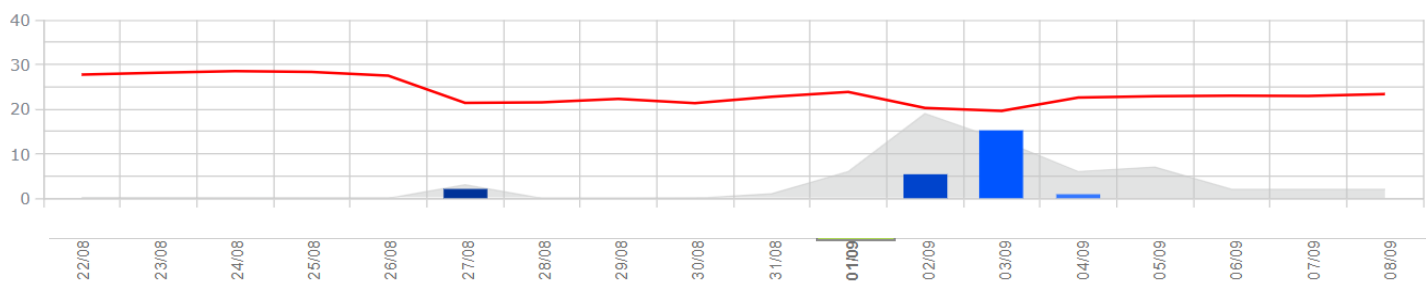

Los Cojos (Requena)

Leyenda

El tiempo

Temp. (°C)

Lluvia (mm)

Humectación foliar (h)