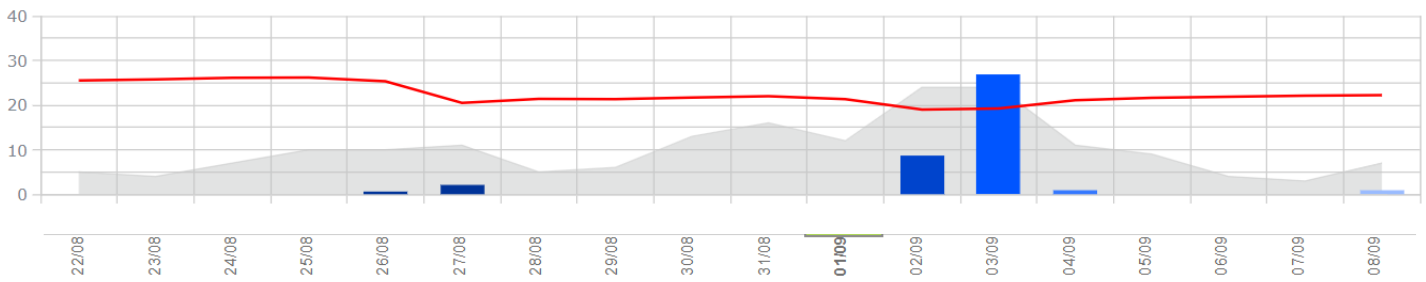

Leyenda

El tiempo

Temp. (°C)

Lluvia (mm)

Humectación foliar (h)

Siete Aguas

Leyenda

El tiempo

Temp. (°C) Lluvia (mm) Humectación foliar (h)

Sinarcas

Leyenda

El tiempo

Temp. (°C) Lluvia (mm) Humectación foliar (h)

Utiel

Leyenda

El tiempo