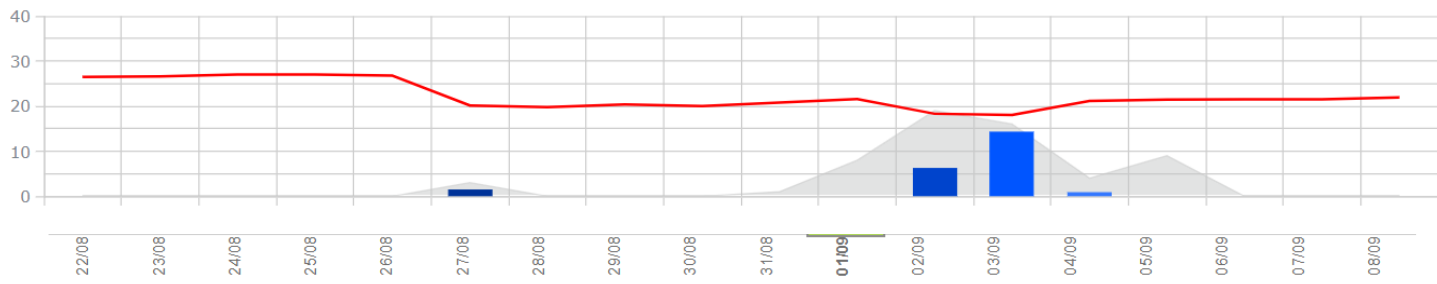

Temp. (°C) Lluvia (mm) Humectación foliar (h)

Sinarcas

Leyenda

El tiempo

Temp. (°C) Lluvia (mm) Humectación foliar (h)

Utiel

Leyenda

El tiempo

Temp. (°C) Lluvia (mm) Humectación foliar (h)

Villargordo del Cabriel

Leyenda

El tiempo

Temp. (°C)

Lluvia (mm)

Humectación foliar (h)