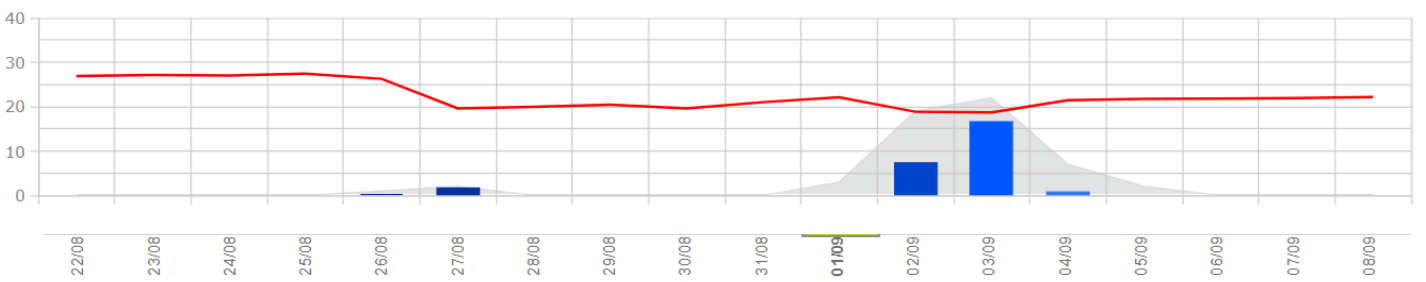

Temp. (°C) Lluvia (mm) Humectación foliar (h)

Sinarcas

Leyenda

El tiempo

Temp. (°C) Lluvia (mm) Humectación foliar (h)

Utiel

Leyenda

El tiempo

Temp. (°C) Lluvia (mm) Humectación foliar (h)

Villargordo del Cabriel

Leyenda

El tiempo

Temp. (°C)

Lluvia (mm)

Humectación foliar (h)