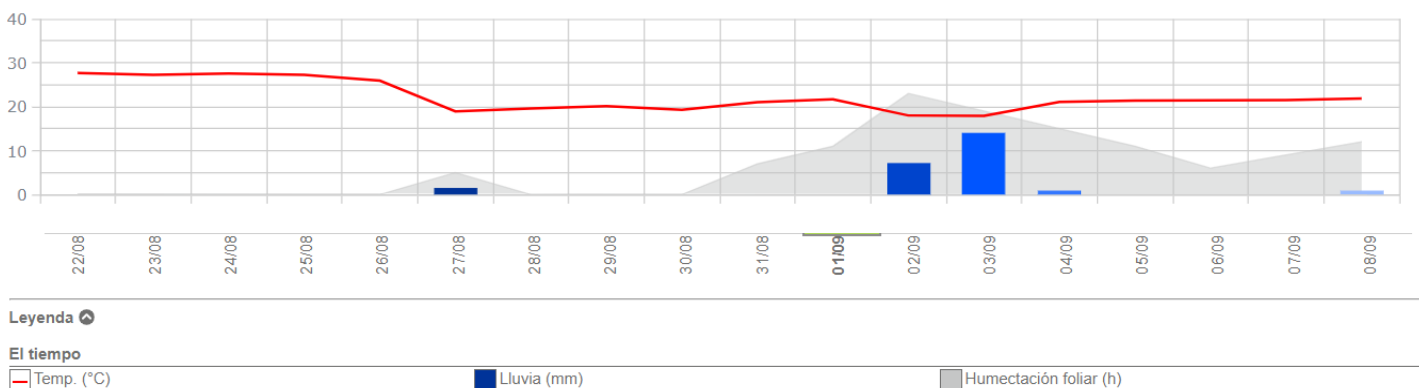

Información climática y riesgo de infección de mildiu, oídio y Botrytis previsto en la red de estaciones de la DO Utiel-Requena.

- Esta información climática es recogida desde la **Red de Estaciones** que ha instalado el Consejo Regulador de la D.O. Utiel-Requena **en los 9 municipios de la D.O.**
- Los riesgos ofrecidos por los modelos de previsión de **Agrigenio Vite**, desarrollados por Horta s.r.l., es un modelo epidemiológico, **en prueba en nuestras condiciones**, basado en condiciones climáticas locales
- El **Servicio de Sanidad Vegetal** está **validando** los datos durante esta campaña para poder afinar a futuro avisos de tratamientos
- Los gráficos que se muestran a continuación, ofrecen información de la **temperatura** (línea roja), **precipitación** (barras azules) y **horas de humectación o hoja mojada** (área sombreada gris). Las horas de hoja mojada o rocío es un parámetro clave para identificar los momentos de riesgo de infección de las distintas enfermedades. Los ***datos a la izquierda*** del día en el que se realiza el análisis (en negrita), corresponden a **registros de la estación** climática, mientras que los ***datos a la derecha*** es la **previsión climática** para los próximos 7 días en el punto donde se encuentra la estación.

Camporrobles

Caudete de las Fuentes

Leyenda

El tiempo

Temp. (°C)

Lluvia (mm)

Humectación foliar (h)

Fuenterrobles

Leyenda

El tiempo

Temp. (°C)

Lluvia (mm)

Humectación foliar (h)

La Portera (Requena)

Leyenda

El tiempo