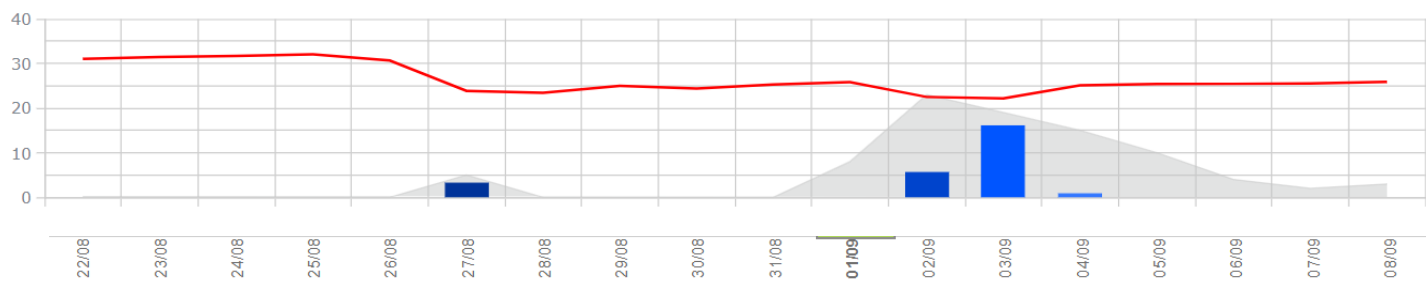

Las Monjas (Venta del Moro)

Leyenda

El tiempo

Temp. (°C)

Lluvia (mm)

Humectación foliar (h)