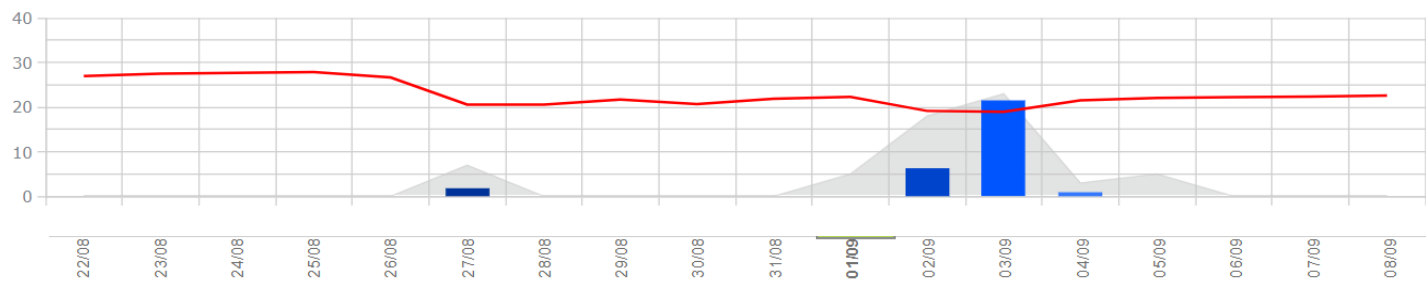

Leyenda

El tiempo

Temp. (°C)

Lluvia (mm)

Humectación foliar (h)

Siete Aguas

Leyenda

El tiempo